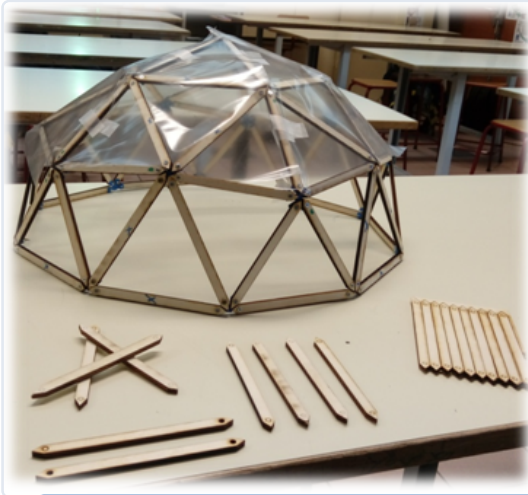

MINI SERRE GÉODÉSIQUE

Auteur : Pierre Dolle · **Publié le** 07/10/2019 · 3 vues · 3 téléchargements PDF

Matériel pédagogique maternelle

Matériel pédagogique primaire

Matériel pédagogique

L'idée était de travailler sur les icosaèdres pour créer des petites serres installées dans le jardin pédagogique.

Étapes du projet

ÉTAPE 1

Modélisation

ÉTAPE 2

Découpe laser des barres et des éléments de liaison

ÉTAPE 3

Installation derrière le collège