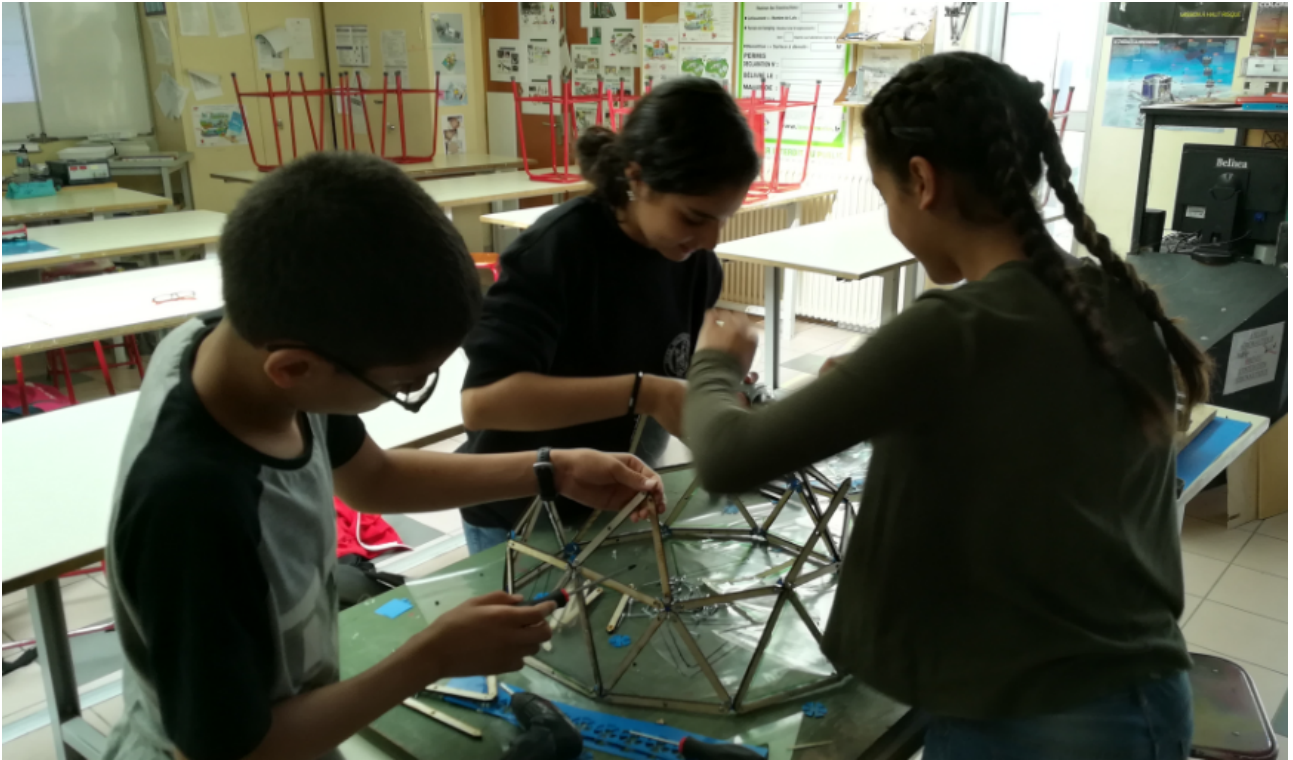

MINI SERRE GÉODÉSIQUE

Auteur : Pierre Dolle · **Publié le** 07/10/2019 · 3 vues · 3 téléchargements PDF

Matériel pédagogique maternelle

Matériel pédagogique primaire

Matériel pédagogique

L'idée était de travailler sur les icosaèdres pour créer des petites serres installées dans le jardin pédagogique.

Étapes du projet

ÉTAPE 1

Modélisation

ÉTAPE 2

Découpe laser des barres et des éléments de liaison

ÉTAPE 3

Installation derrière le collège