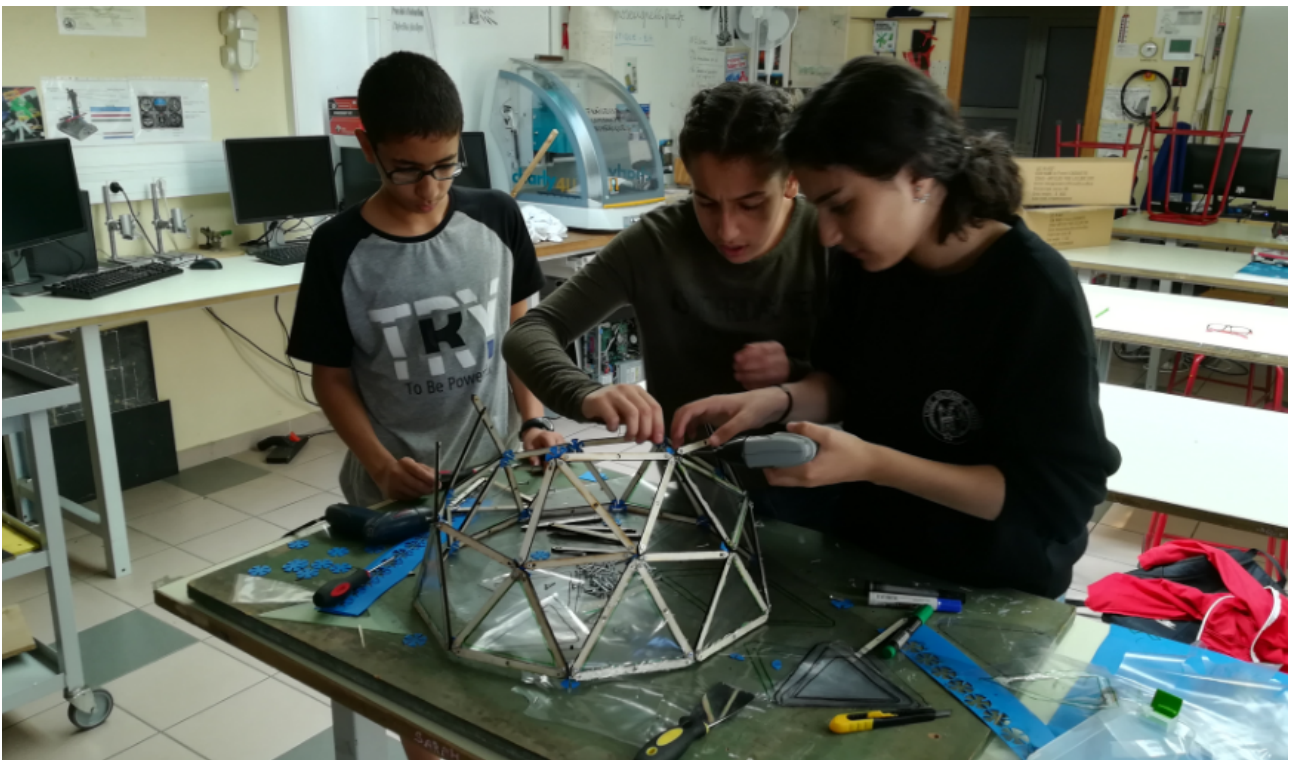

MINI SERRE GÉODÉSIQUE

Auteur : Pierre Dolle · **Publié le** 07/10/2019 · 3 vues · 3 téléchargements PDF

Matériel pédagogique maternelle

Matériel pédagogique primaire

Matériel pédagogique

L'idée était de travailler sur les icosaèdres pour créer des petites serres installées dans le jardin pédagogique.

Étapes du projet

ÉTAPE 1

Modélisation

ÉTAPE 2

Découpe laser des barres et des éléments de liaison

ÉTAPE 3

Installation derrière le collège