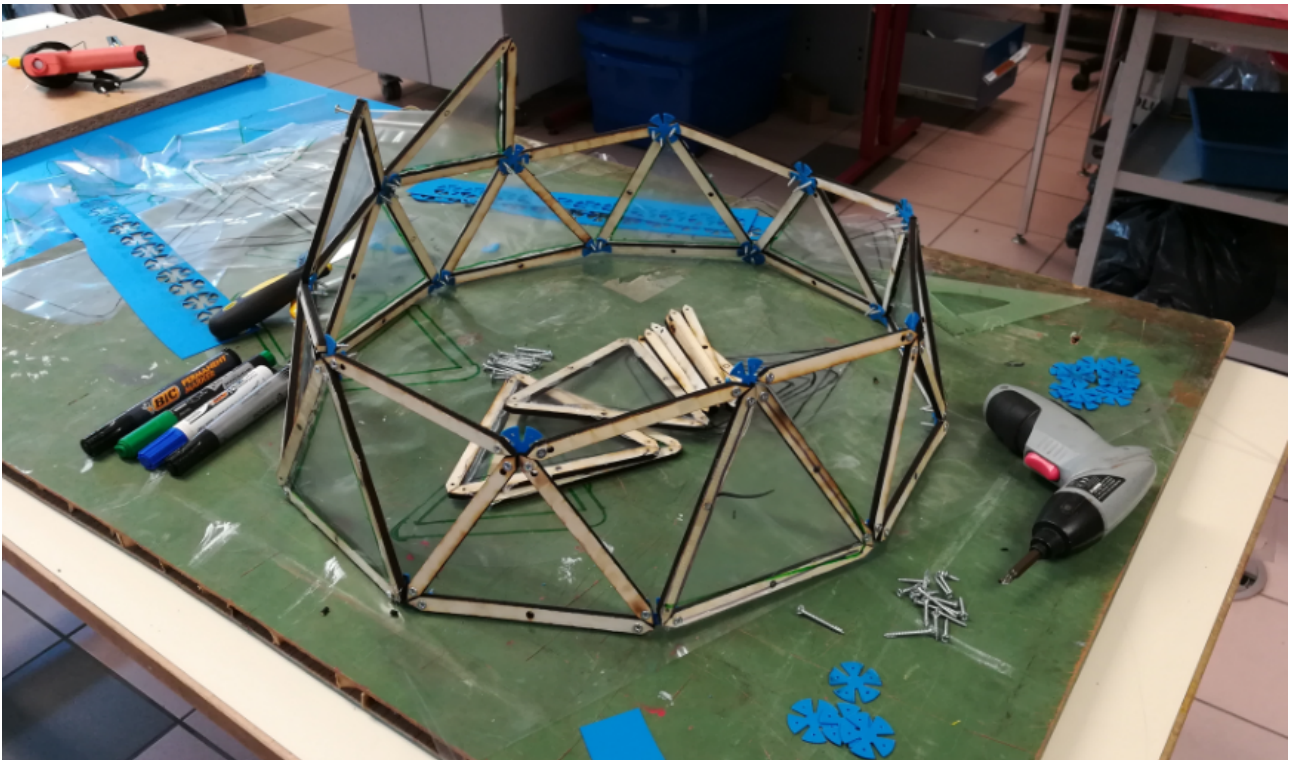

MINI SERRE GÉODÉSIQUE

Auteur : Pierre Dolle · **Publié le** 07/10/2019 · 3 vues · 3 téléchargements PDF

Matériel pédagogique maternelle

Matériel pédagogique primaire

Matériel pédagogique

L'idée était de travailler sur les icosaèdres pour créer des petites serres installées dans le jardin pédagogique.

Étapes du projet

ÉTAPE 1

Modélisation

ÉTAPE 2

Découpe laser des barres et des éléments de liaison

ÉTAPE 3

Installation derrière le collège