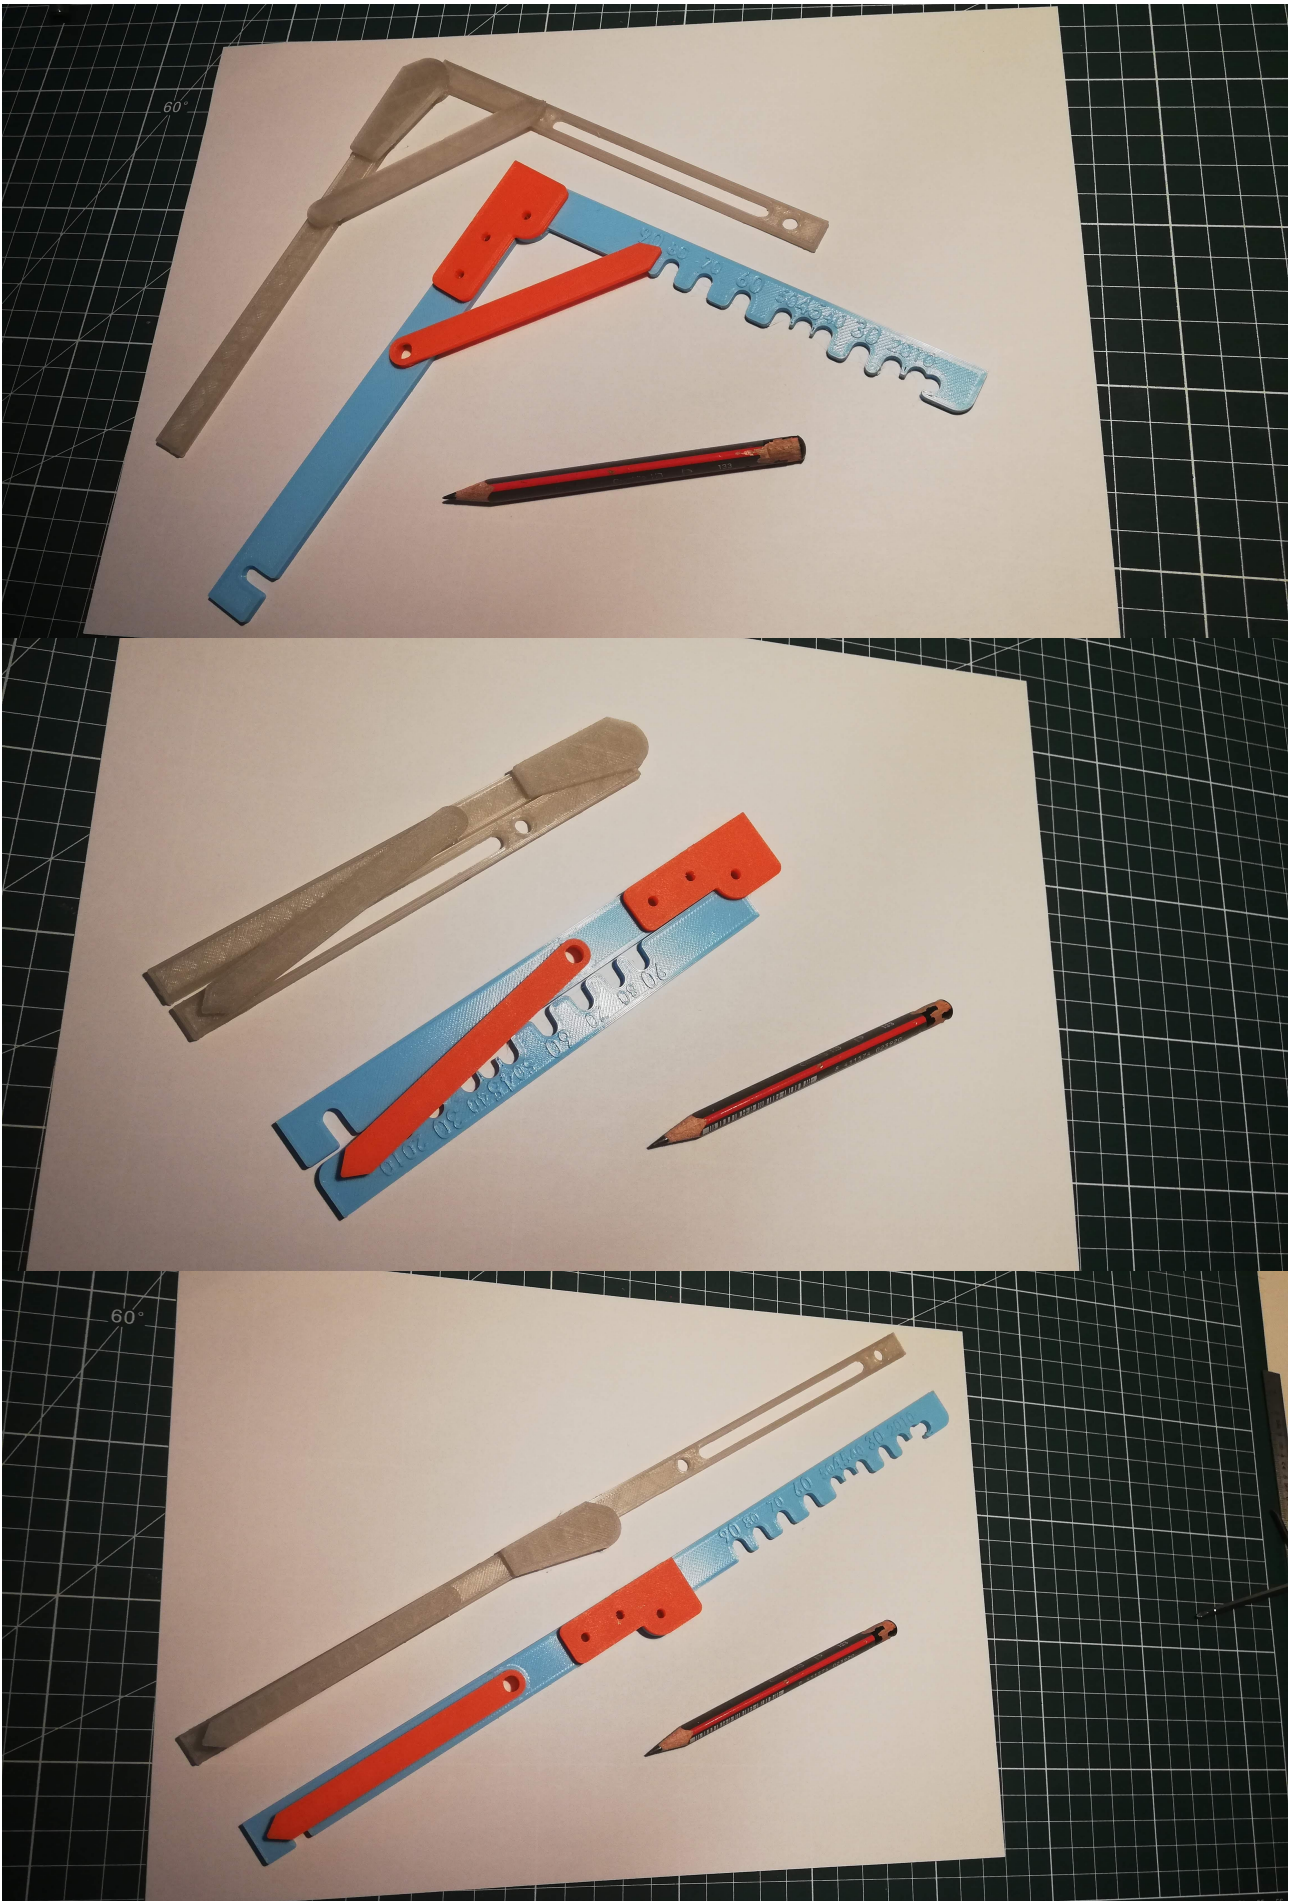

# l'equousse: l'équerre qui rentre dans la trousse

**Auteur :** Admin Admin · **Publié le** 18/09/2020 · 3 vues · 3 téléchargements PDF

Matériel pédagogique maternelle

Matériel pédagogique primaire

Matériel pédagogique

version 1: rentre dans la trousse, se transforme en équerre et en règle 30cm...mais les axes ne tiennent pas bien ( ils sont juste cylindre dans cylindre pour tester) et on ne peut pas tracer l'angle droit jusqu'a l'angle

version 2: bien clipsée, avec un vrai angle droit et un indexage des positions

et voila la version 2: bien clipsée, avec un vrai angle droit et un indexage des positions